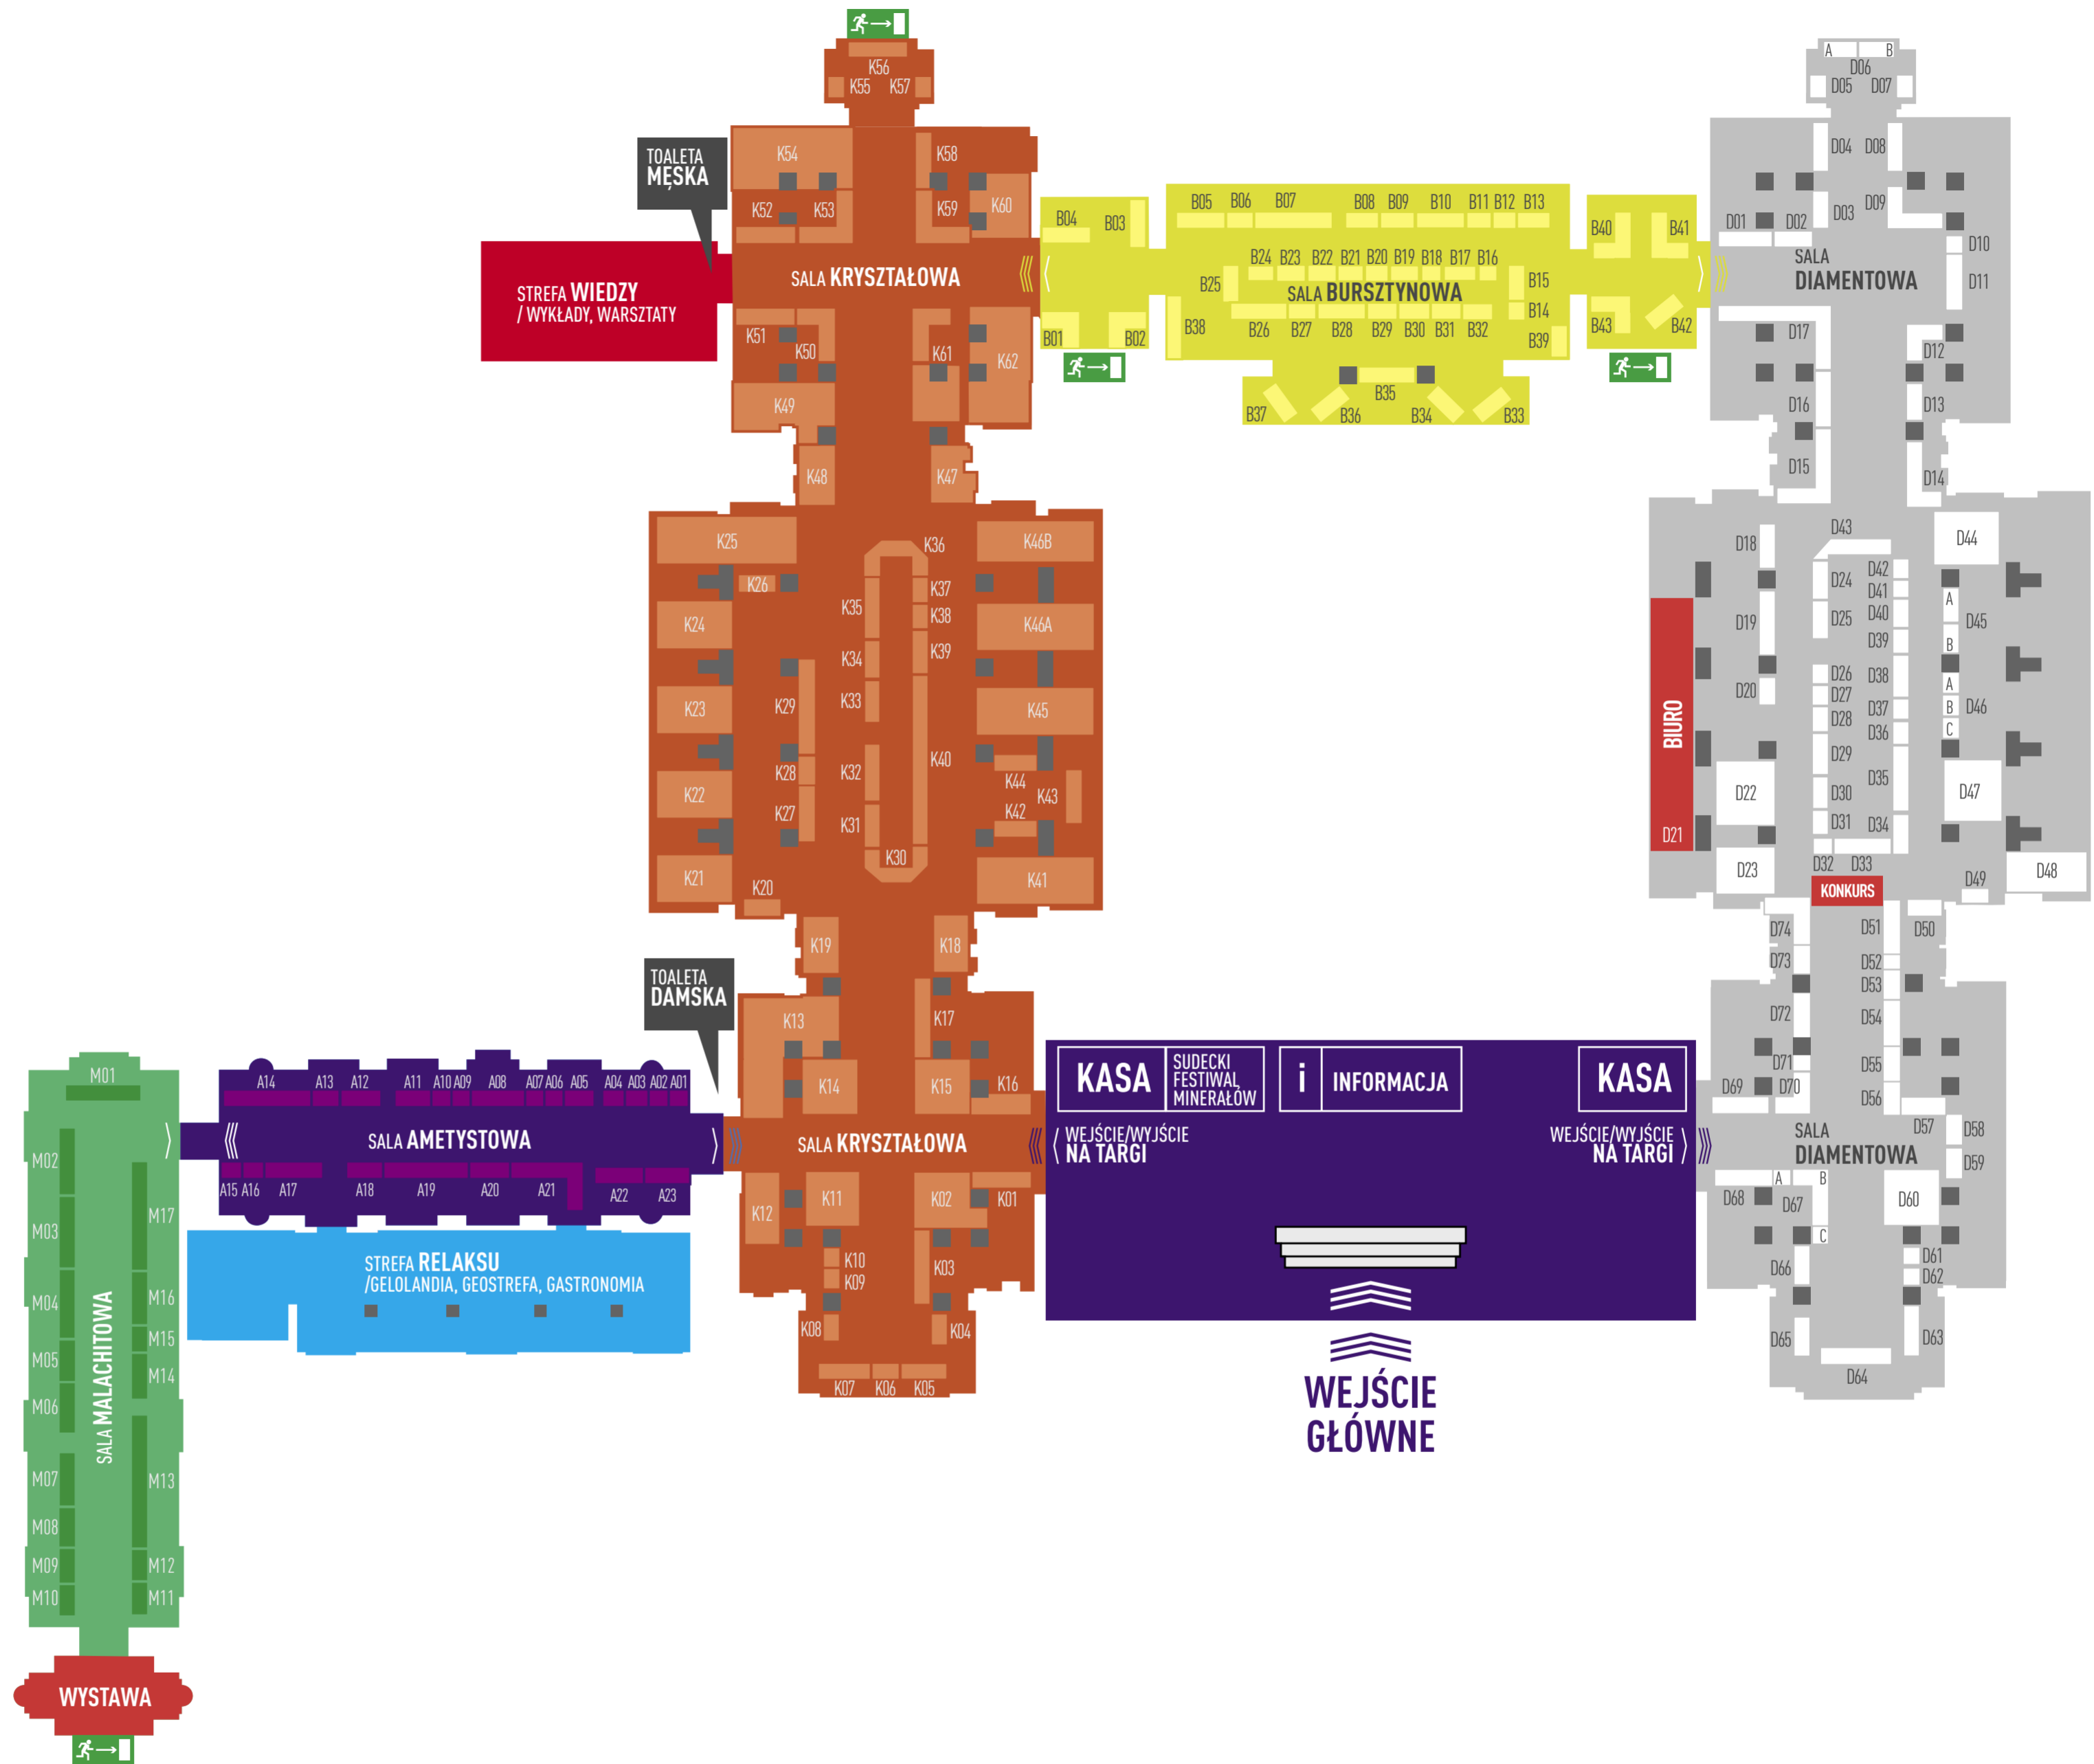

Warsaw Mineral Expo

4-5 MARCA 2023

PKIN, PL. DEFILAD 1

WIĘCEJ INFORMACJI NA:

GIELDYMINERALOW.PL

WWW.FACEBOOK.COM/
GIELDA.MINERALOW

WWW.INSTAGRAM.COM/
WARSAW_MINERAL_EXPO

PARTNERZY WYDARZENIA

Warsaw Mineral Expo

4-5 MARCA 2023
PKIN, PL. DEFILAD 1

MALACHITOWA

- M01 ● EARTH ELEMENTS
- M02 ● SZLIPIERNIA OPAL - JACEK SZCZERBA
- M03 ● MIJO FOSSILS MICHAŁ BUDZIAŚK
- M04 ● F.P.H. MORION MICHAŁ WOJCIAK
- M05 ● WOJCIECH KASPERSKI
- M06 ● ALTERSTOLLEN PAWEŁ ŻOCHOWSKI
- M07 ● ANDRZEJ KORZEKWA
- M08 ● GIANT MOUNTAINS MINERALS
- M09 ● KRYSZTIAN BOROWCZAK
- M10 ● TOMASZ OGŁAZA METEORYTY.ORG
- M11 ● KAR-MIN STANISŁAWA KARGER
- M12 ● TADEUSZ NIEDOPYTALSKI
- M13 ● KRZYSZTOF PRZYBYLSKI
- M14 ● HENRYK RUTYNA
- M15 ● SŁOWIK GRZEGORZ
- M16 ● ORION CRYSTALS & MINERALS
- M17 ● KRZYSZTOF DEMBICZ

DIAMENTOWA

- D60 ● ONYX
- D61 ● BOHO_ANFISA
- D62 ● JOANNA MUZYKA STUDIO
- D63 ● JA JABŁOŃSKA BIŻUTERIA
- D64 ● ŚWIAT PEREŁ URSZULA PYRA
- D65 ● KUFFER GALERIA
- D66 ● „ART-DIAMENT AGNIESZKA PRZYBYŚLAWSKA”
- D67A ● PRACOWNIA ESI
- D67B ● TARABUSO MONIKA BĄK
- D67C ● MARCELINA YAN
- D68 ● BERKWIT - SREBRO & BURSZTYN
- D69 ● EDEM FREEDOM
- D70 ● HANNA KRUKOVA
- D71 ● SŁAWA TCHÓRZEWSKA
- D72 ● L'ATELIER DE SUSAN
- D73 ● MEDUSAART KINGA WŁODARCZYK
- D74 ● DROBINY CZASU